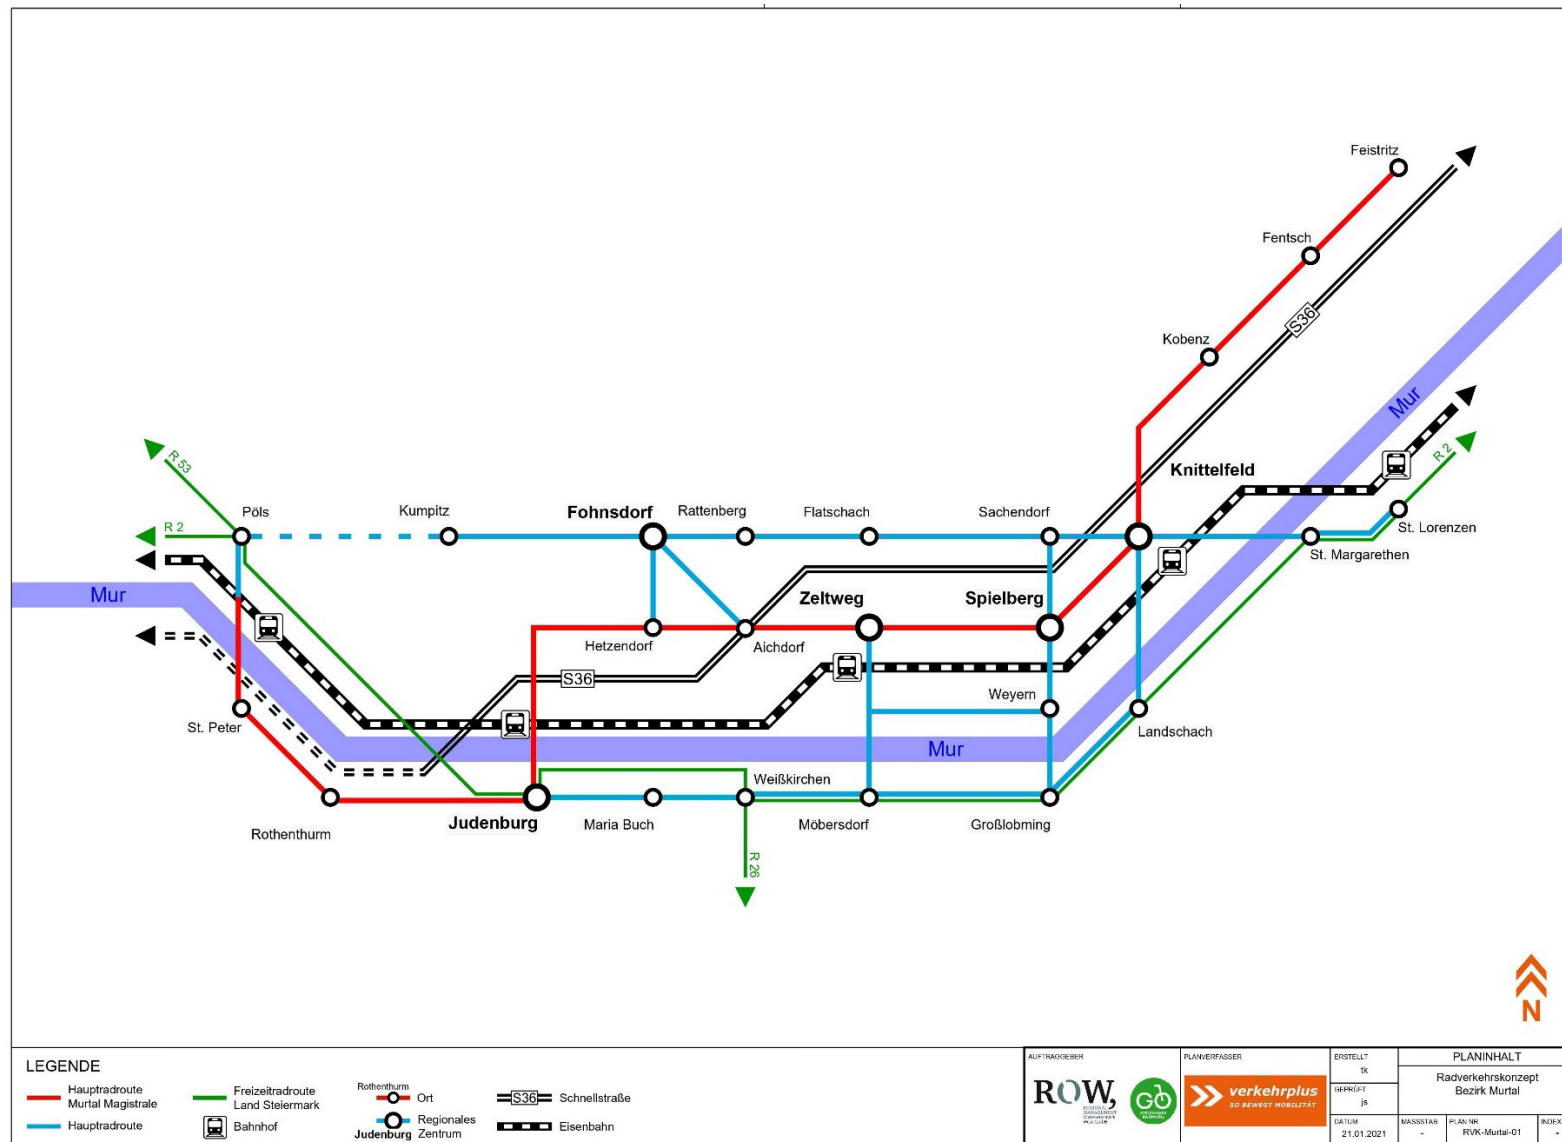

Abbildung 1: Schematische Darstellung der Radrouten im Bezirk Murau (Quelle: verkehrplus, 2021)

Abbildung 2: Schematische Darstellung der Radrouten im Bezirk Murtal (Quelle: verkehrplus, 2021)